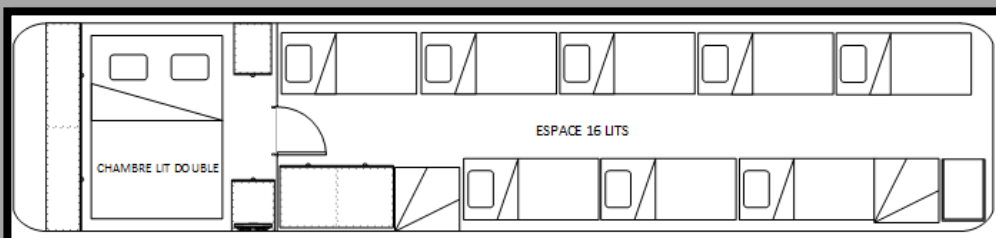

➤ Côté chambre

- Lit double
  Ou
- 2 lits simples