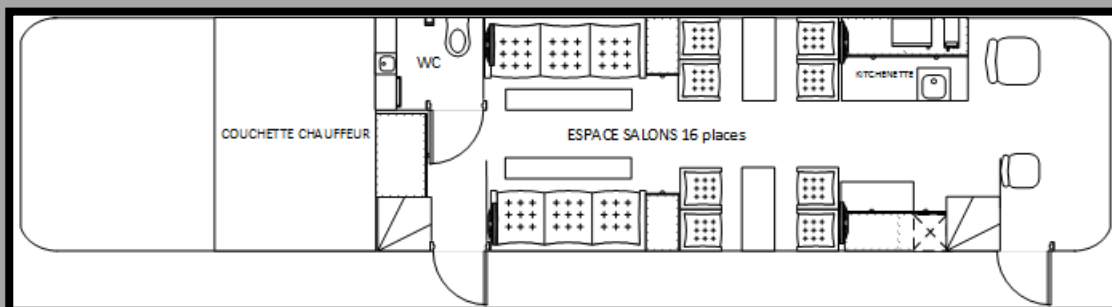

Bus double étage 16 lits + chambre ou 18 lits

- Raccordement 220 v roulant
- Climatisation électrique statique 380 v

➤ Côté salons :

- 2 salons 4 places en vis-à-vis
- 2 banquettes 4 places
- Tables en corian
- Sièges en cuir
- Porte verres
- Connexion wifi
- Équipement vidéo avec 4 écrans LCD
- Lecteur DVD Blu-ray et PlayStation 4
- Combiné ampli Bose

### Etage inférieur

➤ Côté cuisine :

- Evier
- Machine à café expresso Lavazza
- Réfrigérateurs
- Micro-ondes
- Divers rangements

#### ➤ Côté salon

- Banquettes 4 places
- Table

#### ➤ Côté lits :

- 16 lits 80 \* 200cm
- Lumières individuelles
- Prises électriques individuelles
- Racks à bagages