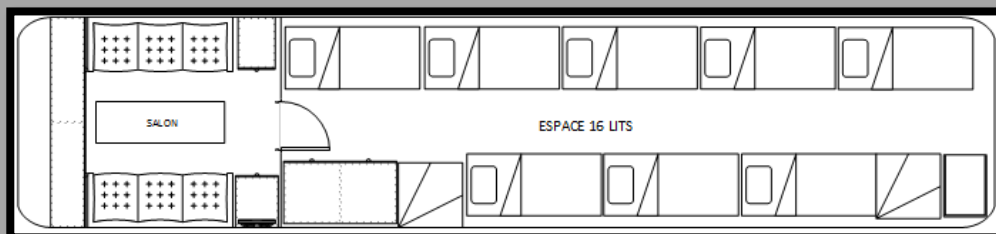

Bus double étage 16 lits + chambre ou 18 lits

- Raccordement 220 v roulant
- Climatisation électrique statique 380 v

➤ Côté salons :

- 2 salons 4 places en vis-à-vis
- 2 banquettes 4 places
- Tables en corian
- Sièges en cuir
- Porte verres
- Connexion wifi
- Équipement vidéo avec 4 écrans LCD
- Lecteur DVD Blu-ray et PlayStation 4
- Combiné ampli Bose

### Etage supérieur

#### ➤ Côté salon

- Banquettes 4 places
- Table

#### ➤ Côté lits :

- 16 lits 80 \* 200cm
- Lumières individuelles
- Prises électriques individuelles
- Racks à bagages