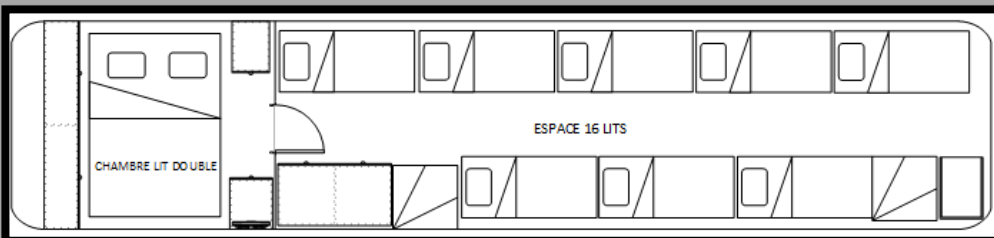

Bus double étage 16 lits + chambre ou 18 lits

- Raccordement 220 v roulant
- Climatisation électrique statique 380 v

➤ Côté salons :

- 2 salons 4 places en vis-à-vis
- 2 banquettes 4 places
- Tables en corian
- Sièges en cuir
- Porte verres
- Connexion wifi
- Équipement vidéo avec 4 écrans LCD
- Lecteur DVD Blu-ray et PlayStation 4
- Combiné ampli Bose

➤ Côté cuisine :

- Evier
- Machine à café expresso Lavazza
- Réfrigérateurs
- Micro-ondes
- Divers rangements

Etage inférieur

Etage supérieur

➤ Côté salon

- Banquettes 4 places
- Table

➤ Côté chambre

- Lit double
Ou
- 2 lits simples
- Écran LCD
- Lecteur Blu-ray
- Prise HDMI
- Réfrigérateur

➤ Côté lits :

- Racks à bagages
- 16 lits 80 * 200cm
- Lumières individuelles
- Prises électriques individuelles