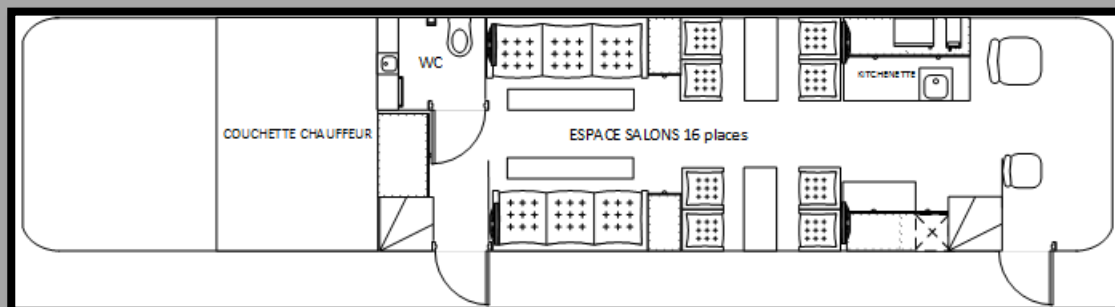

Bus double étage 16 lits + chambre ou 18 lits

- Raccordement 220 v roulant
- Climatisation électrique statique 380 v

➤ Côté salons :

- 2 salons 4 places en vis-à-vis
- 2 banquettes 4 places
- Tables en corian
- Sièges en cuir
- Porte verres
- Connexion wifi
- Équipement vidéo avec 4 écrans LCD
- Lecteur DVD Blu-ray et PlayStation 4
- Combiné ampli Bose

➤ Côté cuisine :

- Evier
- Machine à café expresso Lavazza
- Réfrigérateurs
- Micro-ondes
- Divers rangements

Etage inférieur

Etage supérieur

➤ Côté salon

- Banquettes 4 places
- Table

➤ Côté chambre

- Lit double
Ou
- 2 lits simples
- Écran LCD
- Lecteur Blu-ray
- Prise HDMI
- Réfrigérateur

➤ Côté lits :

- Racks à bagages
- 16 lits 80 * 200cm
- Lumières individuelles
- Prises électriques individuelles