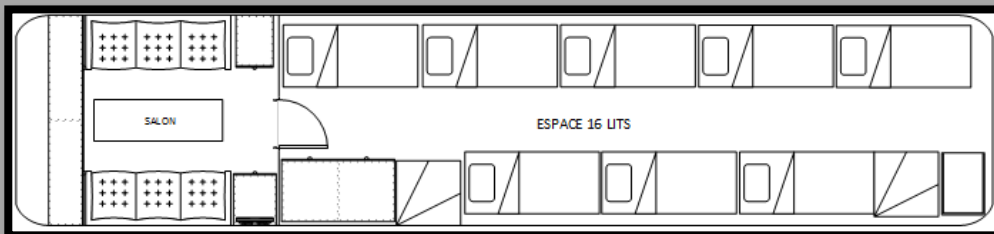

Bus double étage 16 lits + chambre ou 18 lits

- Raccordement 220 v roulant
- Climatisation électrique statique 380 v

➤ Côté salons :

- 2 salons 4 places en vis-à-vis
- 2 banquettes 4 places
- Tables en corian
- Sièges en cuir
- Porte verres
- Connexion wifi
- Équipement vidéo avec 4 écrans LCD
- Lecteur DVD Blu-ray et PlayStation 4
- Combiné ampli Bose

➤ Côté cuisine :

- Evier
- Machine à café expresso Lavazza
- Réfrigérateurs
- Micro-ondes
- Divers rangements

Etage inférieur

Etage supérieur

➤ Côté salon

- Banquettes 4 places
- Table

➤ Côté chambre

- Lit double
Ou
- 2 lits simples
- Écran LCD
- Lecteur Blu-ray
- Prise HDMI
- Réfrigérateur

➤ Côté lits :

- Racks à bagages
- 16 lits 80 * 200cm
- Lumières individuelles
- Prises électriques individuelles