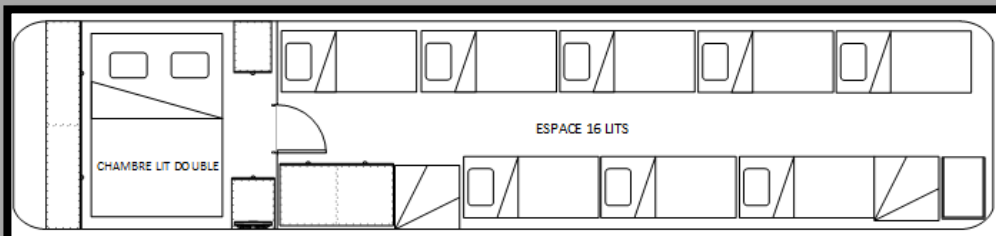

Bus double étage 16 lits + chambre ou 18 lits

- Raccordement 220 v roulant
- Climatisation électrique statique 380 v

➤ Côté salons :

- 2 salons 4 places en vis-à-vis
- 2 banquettes 4 places
- Tables en corian
- Sièges en cuir
- Porte verres

Etage supérieur

➤ Côté salon

- Banquettes 4 places
- Table

➤ Côté chambre

- Lit double
ou
- 2 lits simples

- Écran LCD
- Home-cinéma
- Prise HDMI
- Réfrigérateur

➤ Côté lits :

- 16 lits 80 * 200cm
- Lumières individuelles
- Prises électriques individuelles
- Racks à bagages