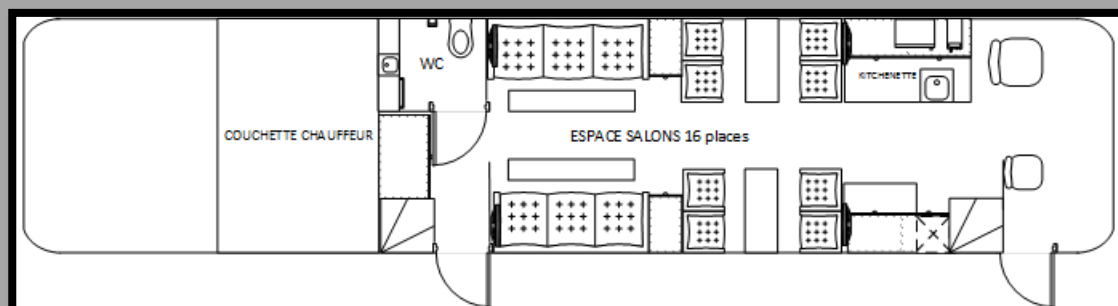

Bus double étage 16 lits + chambre ou 18 lits

- Raccordement 220 v roulant
- Climatisation électrique statique 380 v

➤ Côté salons :

- 2 salons 4 places en vis-à-vis
- 2 banquettes 4 places
- Tables en corian
- Sièges en cuir
- Porte verres

Etage supérieur

➤ Côté salon

- Banquettes 4 places
- Table

➤ Côté chambre

- Lit double
ou
- 2 lits simples

- Écran LCD
- Home-cinéma
- Prise HDMI
- Réfrigérateur

➤ Côté lits :

- 16 lits 80 * 200cm
- Lumières individuelles
- Prises électriques individuelles
- Racks à bagages