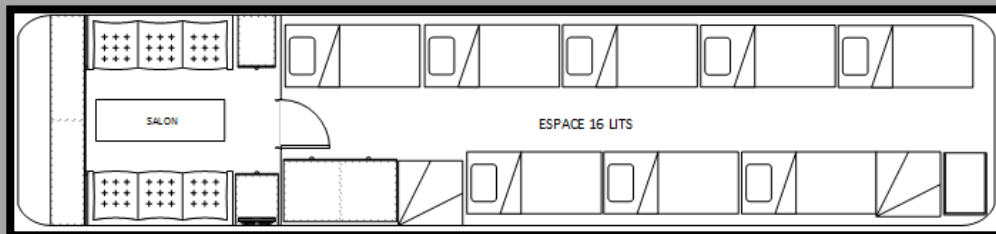

Bus double étage 16 lits + chambre ou 18 lits

- Raccordement 220 v roulant
- Climatisation électrique statique 380 v

➤ Côté salons :

- 2 salons 4 places en vis-à-vis
- 2 banquettes 4 places
- Tables en corian
- Sièges en cuir
- Porte verres

Etage supérieur

➤ Côté salon

- Banquettes 4 places
- Table

➤ Côté chambre

- Lit double
ou
- 2 lits simples

- Écran LCD
- Home-cinéma
- Prise HDMI
- Réfrigérateur

➤ Côté lits :

- 16 lits 80 * 200cm
- Lumières individuelles
- Prises électriques individuelles
- Racks à bagages