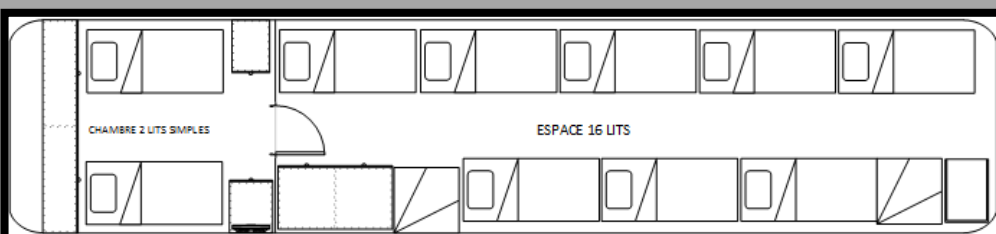

Bus double étage 16 lits + chambre ou 18 lits

- Raccordement 220 v roulant
- Climatisation électrique statique 380 v

➤ Côté salons :

- 2 salons 4 places en vis-à-vis
- 2 banquettes 4 places
- Tables en corian
- Sièges en cuir
- Porte verres

Etage supérieur

➤ Côté salon

- Banquettes 4 places
- Table

➤ Côté chambre

- Lit double
ou
- 2 lits simples

- Écran LCD
- Home-cinéma
- Prise HDMI
- Réfrigérateur

➤ Côté lits :

- 16 lits 80 * 200cm
- Lumières individuelles
- Prises électriques individuelles
- Racks à bagages