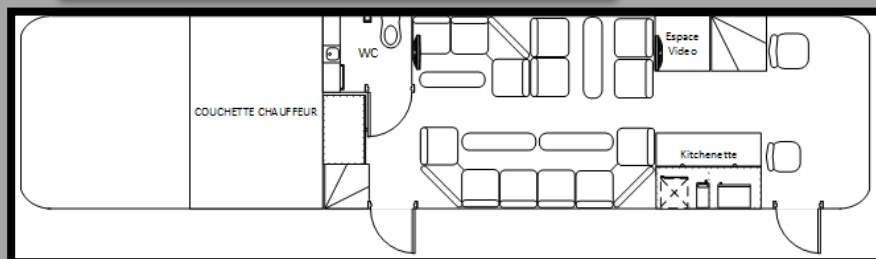

Bus double étage 16 lits

- Raccordement 220 v roulant
- Climatisation électrique statique 380 v

➤ Côté salons :

- 1 salon 4 places en vis-à-vis
- 1 demi-ronde 8 places
- 1 petite rotonde 4 places
- Tables en corian
- Sièges en cuir
- Porte verres
- Équipement vidéo avec 2 écrans LCD
- Lecteur DVD / Prise HDMI

Étage inférieur

➤ Côté cuisine :

- Machine à café expresso Lavazza
- Réfrigérateurs
- Micro-ondes

Étage supérieur

➤ Côté lits :

- 16 lits 80 * 200cm
- Lumières et prises individuelles
- Racks à bagages
- Penderie