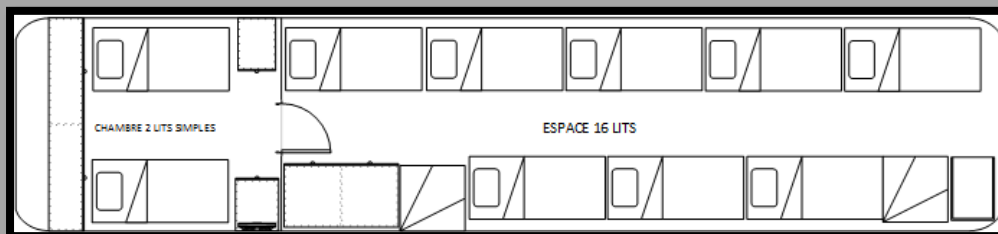

Bus double étage 16 lits + salon ou chambre ou 18 lits

- Raccordement 220 v roulant
- Climatisation électrique statique 380 v

Etage inférieur

➤ Côté salons :

- 2 salons 4 places en vis-à-vis
- 2 banquettes 4 places
- Tables en corian
- Sièges en cuir
- Porte verres
- Connexion wifi
- Équipement vidéo avec 4 écrans LCD
- Lecteur DVD Blu-ray et PlayStation 4
- Combiné ampli Bose

➤ Côté cuisine :

- Evier
- Machine à café expresso Lavazza
- Réfrigérateurs
- Micro-ondes
- Divers rangements

Etage supérieur

➤ Côté salon :

- Banquettes 4 places
- Table

➤ Côté chambre :

- Lit double
ou
- 2 lits simples

- Écran LCD
- Home-cinéma
- Prise HDMI
- Réfrigérateur

➤ Côté lits :

- 16 lits 80 * 200cm
- Lumières individuelles
- Prises électriques individuelles
- Racks à bagages