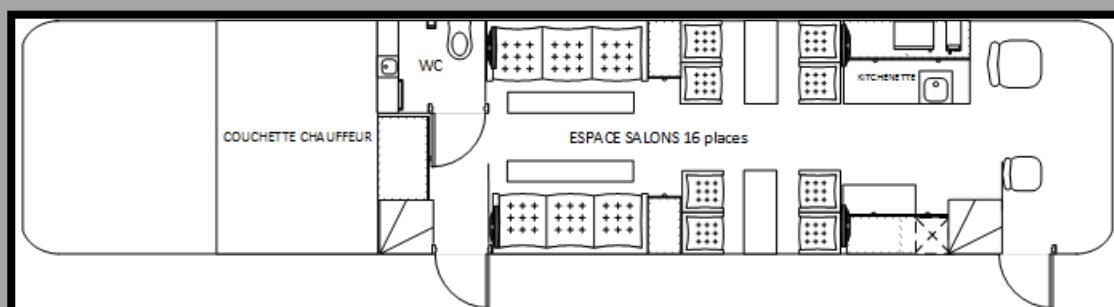

Bus double étage 16 lits + salon ou chambre ou 18 lits

- Raccordement 220 v roulant
- Climatisation électrique statique 380 v

Etage inférieur

➤ Côté salons :

- 2 salons 4 places en vis-à-vis
- 2 banquettes 4 places
- Tables en corian
- Sièges en cuir
- Porte verres
- Connexion wifi
- Équipement vidéo avec 4 écrans LCD
- Lecteur DVD Blu-ray et PlayStation 4
- Combiné ampli Bose

➤ Côté cuisine :

- Evier
- Machine à café expresso Lavazza
- Réfrigérateurs
- Micro-ondes
- Divers rangements

Etage supérieur

➤ Côté salon :

- Banquettes 4 places
- Table

➤ Côté chambre :

- Lit double
ou
- 2 lits simples

- Écran LCD
- Home-cinéma
- Prise HDMI
- Réfrigérateur

➤ Côté lits :

- 16 lits 80 * 200cm
- Lumières individuelles
- Prises électriques individuelles
- Racks à bagages