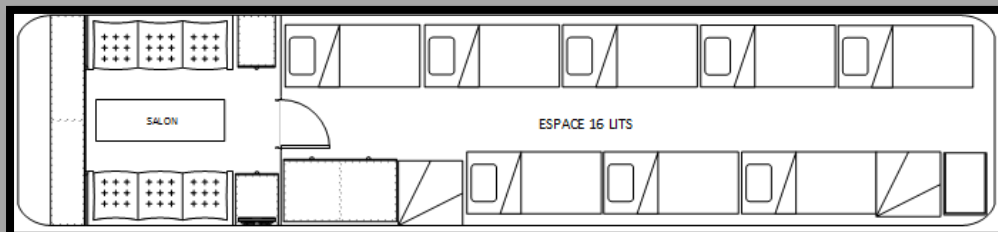

Bus double étage 16 lits + salon ou chambre ou 18 lits

- Raccordement 220 v roulant
- Climatisation électrique statique 380 v

Etage inférieur

➤ Côté salons :

- 2 salons 4 places en vis-à-vis
- 2 banquettes 4 places
- Tables en corian
- Sièges en cuir
- Porte verres
- Connexion wifi
- Équipement vidéo avec 4 écrans LCD
- Lecteur DVD Blu-ray et PlayStation 4
- Combiné ampli Bose

➤ Côté cuisine :

- Evier
- Machine à café expresso Lavazza
- Réfrigérateurs
- Micro-ondes
- Divers rangements

Etage supérieur

➤ Côté salon :

- Banquettes 4 places
- Table

➤ Côté chambre :

- Lit double
ou
- 2 lits simples

- Écran LCD
- Home-cinéma
- Prise HDMI
- Réfrigérateur

➤ Côté lits :

- 16 lits 80 * 200cm
- Lumières individuelles
- Prises électriques individuelles
- Racks à bagages