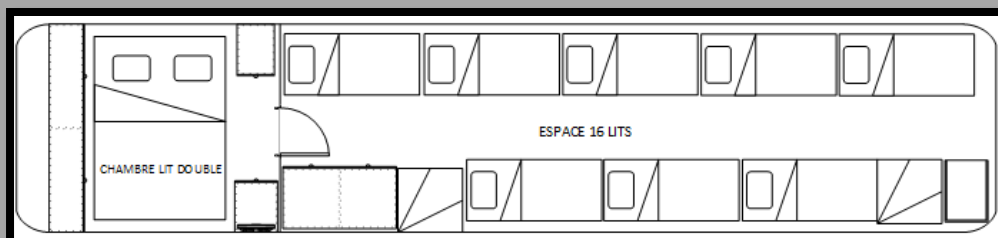

Bus double étage 16 lits + salon ou chambre ou 18 lits

- Raccordement 220 v roulant
- Climatisation électrique statique 380 v

Etage inférieur

➤ Côté salons :

- 2 salons 4 places en vis-à-vis
- 2 banquettes 4 places
- Tables en corian
- Sièges en cuir
- Porte verres
- Connexion wifi
- Équipement vidéo avec 4 écrans LCD
- Lecteur DVD Blu-ray et PlayStation 4
- Combiné ampli Bose

➤ Côté cuisine :

- Evier
- Machine à café expresso Lavazza
- Réfrigérateurs
- Micro-ondes
- Divers rangements

Etage supérieur

➤ Côté salon :

- Banquettes 4 places
- Table

➤ Côté chambre :

- Lit double
ou
- 2 lits simples

- Écran LCD
- Home-cinéma
- Prise HDMI
- Réfrigérateur

➤ Côté lits :

- 16 lits 80 * 200cm
- Lumières individuelles
- Prises électriques individuelles
- Racks à bagages