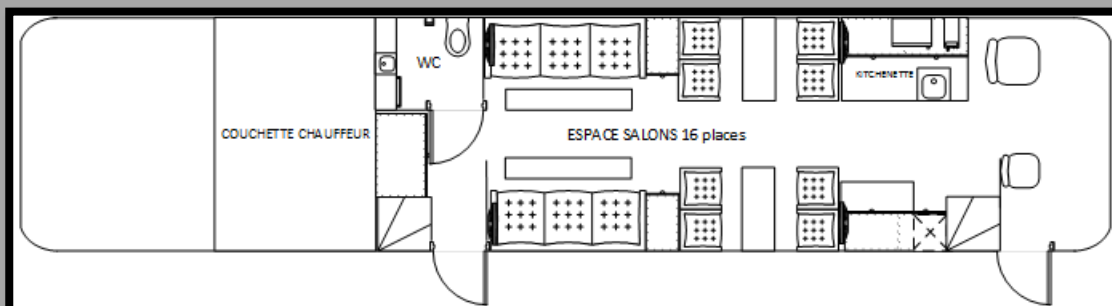

➤ Côté cuisine :

- Evier
- Machine à café expresso Lavazza
- Réfrigérateurs
- Micro-ondes
- Divers rangements